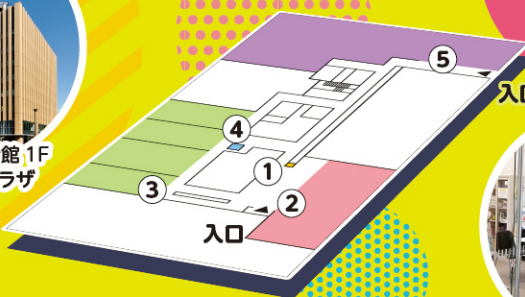

クイズに5問答えると、
賞品抽選に応募できるよ。

COCOAR

※クイズラリーにご参加いただくにはこちらのアプリをインストールしてください。

クイズは ココ!

館内マーカー
設置場所

①山梨観光案内

②オープンカフェ
まるごとやまなし館入口

山梨県防災新館 1F
やまなしプラザ

③山梨県生涯学習推進センター
入口

④甲府城石垣のぞき窓

⑤山梨ジュエリーミュージアム
入口

やまなしプラザの詳細は
こちらのQRコードから。