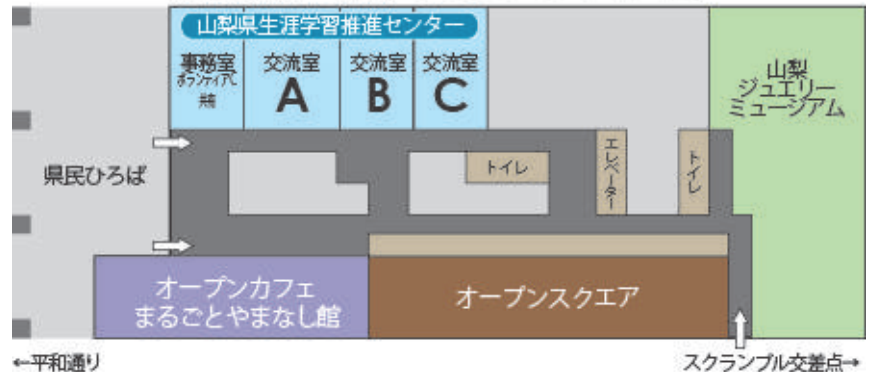

Twitter Facebook
「山梨県生涯学習推進センター」で検索

HP

Facebook

Twitter

～作品展示 団体～

みず糸の会（透明水彩画）	親水会（透明水彩画）
それいゆ（透明水彩画）	ら・ふる～る（透明水彩画）
木彩会（透明水彩画）	金曜会（透明水彩画）
グループU I（透明水彩画）	ザ・パレット（透明水彩画）
写遊（写真）	二木の会（書道）
たんぽぽ甲府（絵手紙）	甲府文庫連絡会（折り紙）
和の倶楽部（布細工）	教育会仮名書道部（書道）

～活動発表 団体～

福寿草（手話・コーラス・レクダンス）	ソノーレ甲府（オカリナ）
ソノーレ笛吹（オカリナ）	プリマヴェーラ（オカリナ）
Aya Belly（ベリーダンス）	ラテンの女王（ZUMBA）
フラサークルティアレ（フラダンス）	

山梨県生涯学習推進センター地図

防災新館1階やまなしプラザ平面図

- 山梨県庁防災新館1階
- 山梨県甲府市丸の内 1-6-1
- JR甲府駅南口より徒歩5分
- 有料地下駐車場完備
来場者は1時間無料。
以降は自己負担。（30分ごとに150円）
- 駐輪場は防災新館南側道路向かいにございます