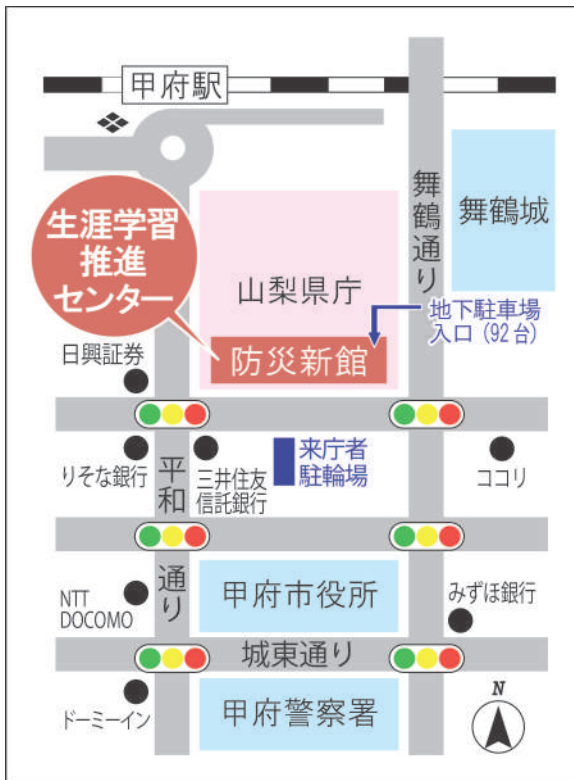

「ベタでいい、ハートを作ろう」

※持ち物は不要です

時間：13:00～16:00

山梨県生涯学習推進センター

〒400-8501 甲府市丸の内 1-6-1 山梨県防災新館やまなしプラザ内
TEL: 055-223-1853 FAX: 055-223-1855
E-Mail: llcenter@yamanashi-bunka.or.jp
HP: <https://www.manabi.pref.yamanashi.jp/center/>

Twitter Facebook
「山梨県生涯学習推進センター」で検索

HP

Facebook

Twitter

～作品展示 団体～

みず糸の会（透明水彩画）	親水会（透明水彩画）
それいゆ（透明水彩画）	ら・ふる～る（透明水彩画）
木彩会（透明水彩画）	金曜会（透明水彩画）
グループU I（透明水彩画）	ザ・パレット（透明水彩画）
写遊（写真）	二木の会（書道）
たんぽぽ甲府（絵手紙）	甲府文庫連絡会（折り紙）
和の倶楽部（布細工）	教育会仮名書道部（書道）

～活動発表 団体～

福寿草（手話・コーラス・レクダンス）	ソノーレ甲府（オカリナ）
ソノーレ笛吹（オカリナ）	プリマヴェーラ（オカリナ）
Aya Belly（ベリーダンス）	ラテンの女王（ZUMBA）
フラサークルティアレ（フラダンス）	

山梨県生涯学習推進センター地図

防災新館1階やまなしプラザ平面図

- 山梨県庁防災新館1階
- 山梨県甲府市丸の内 1-6-1
- JR甲府駅南口より徒歩5分
- 有料地下駐車場完備
来場者は1時間無料。
以降は自己負担。（30分ごとに150円）
- 駐輪場は防災新館南側道路向かいにございます