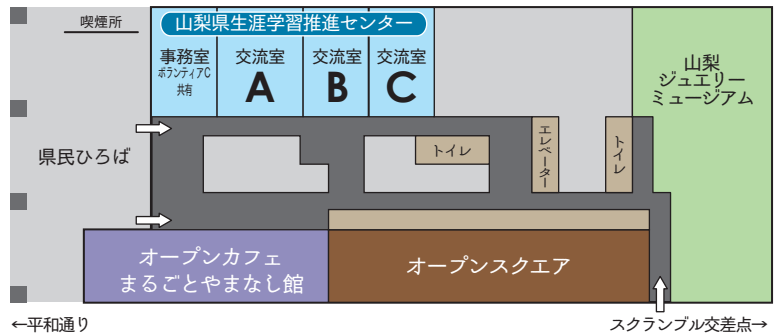

歌・演奏・ダンスなど、盛りだくさん！！
一年間の活動の成果をお楽しみください。

日時 3月16日(土) 13:30～16:00

※終演時間は、前後する場合がございます。予めご承知おきください。

会場 防災新館 やまなしプラザ オープンスクエア

対象 どなたでも参加できます

＝作品展示 参加団体＝

金曜会（透明水彩画）
 ザ・パレット（透明水彩画）
 それいゆ（透明水彩画）
 木彩会（透明水彩画）
 写遊（写真）
 二木の会（書道）
 布人形の会（布人形製作）

グループUI（透明水彩画）
 親水会（透明水彩画）
 みずゑの会（透明水彩画）
 ら・ふる～る（透明水彩画）
 たんぽぽ甲府（絵手紙）
 甲府文庫連絡会（折り紙）
 和の倶楽部（布細工）

＝活動発表 参加団体＝

福寿草（歌・民謡）
 ソノーレ笛吹（オカリナ）
 ラテンの女王（ZUMBA）
 山梨クラウン倶楽部
 わらわ座（クラウン）

ソノーレ甲府（オカリナ）
 プリマヴェーラ（オカリナ）
 ティアレ（フラダンス）
 Aya Belly（ベリーダンス）

山梨県生涯学習推進センター 地図

防災新館 1 階やまなしプラザ平面図

- 山梨県庁防災新館 1 階
山梨県甲府市丸の内 1-6-1
JR甲府駅南口より徒歩 5 分
- 有料駐車場完備
来場者は 1 時間無料。
以降は自己負担。(30 分ごとに 150 円)
- 駐輪場は防災新館南側道路向いにございます