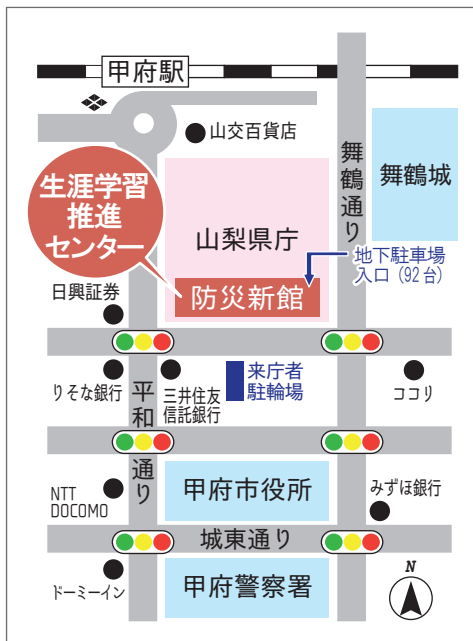

歌・演奏・ダンスなど、盛りだくさん！！
一年間の活動の成果をお楽しみください。

日時 3月16日(土) 13:30～16:00

※終演時間は、前後する場合がございます。予めご承知おきください。

会場 防災新館 やまなしプラザ オープンスクエア

対象 どなたでも参加できます

＝作品展示 参加団体＝

金曜会（透明水彩画）
 ザ・パレット（透明水彩画）
 それいゆ（透明水彩画）
 木彩会（透明水彩画）
 写遊（写真）
 二木の会（書道）
 布人形の会（布人形製作）

グループUI（透明水彩画）
 親水会（透明水彩画）
 みずゑの会（透明水彩画）
 ら・ふる～る（透明水彩画）
 たんぽぽ甲府（絵手紙）
 甲府文庫連絡会（折り紙）
 和の倶楽部（布細工）

＝活動発表 参加団体＝

福寿草（歌・民謡）
 ソノーレ笛吹（オカリナ）
 ラテンの女王（ZUMBA）
 山梨クラウン倶楽部
 わらわ座（クラウン）

ソノーレ甲府（オカリナ）
 プリマヴェーラ（オカリナ）
 ティアレ（フラダンス）
 Aya Belly（ベリーダンス）

山梨県生涯学習推進センター 地図

防災新館 1 階やまなしプラザ平面図

- 山梨県庁防災新館 1 階
山梨県甲府市丸の内 1-6-1
JR甲府駅南口より徒歩 5 分
- 有料駐車場完備
来場者は 1 時間無料。
以降は自己負担。(30 分ごとに 150 円)
- 駐輪場は防災新館南側道路向いにございます